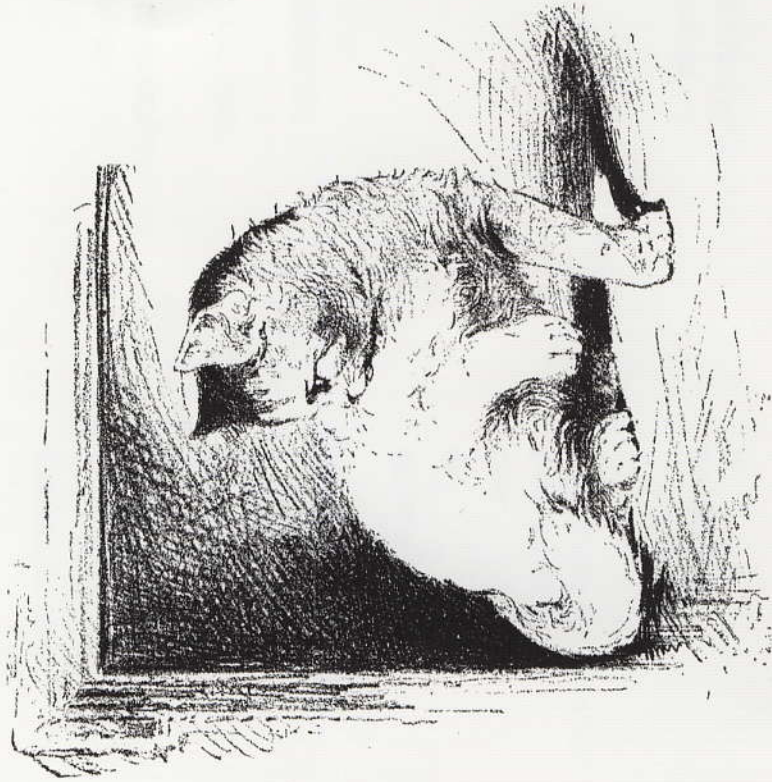

Veterinárne záznamy/Veterinary informations:

900118000123670

Úradné záznamy/Informations:

Zmeny majiteľov/Change of owners:

Dátum/Date   Nadobúdateľ/New owner   Podpis majiteľa/Signature

Preukaz o pôvode/Certified Pedigree

Preukaz o pôvode mačky je verejná listina a nie je prenosný na inú mačku. Falšovanie, zmeny, škrtanie a gumovanie v preukaze o pôvode mačky, ako aj zneužitie preukazu uhynutých a stratených mačiek je trestné. Srata preukazu sa musí ihneď hlásiť Slovenskému zväzu chovateľov. Bez podpisu chovateľa a potvrdenia Slovenského zväzu chovateľov je preukaz o pôvode mačky neplatný!

Podpis chovateľa

Certified Pedigree

Preukaz o pôvode mačky

Slovenský zväz chovateľov